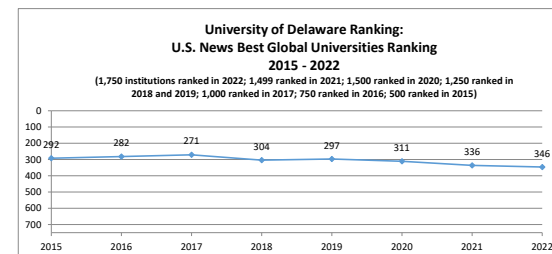

2015	2016	2017	2018	2019	2020	2021	2022
U.S. News Best Global Universities Ranking	292	282	271	304	297	311	336	346