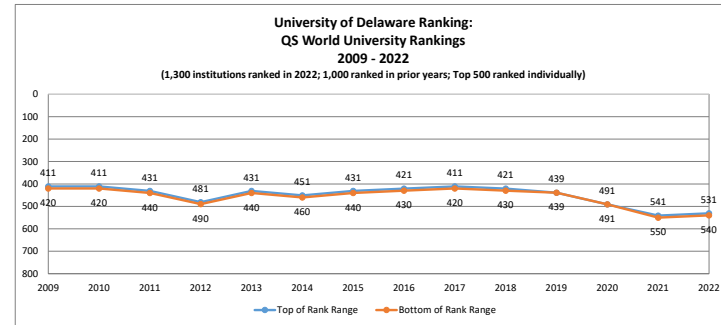

## University of Delaware: Global Ranking Trends

	2009	2010	2011	2012	2013	2014	2015	2016	2017	2018	2019	2020	2021
Academic Ranking of World Universities	Ranked as a Range:	152-200	151-200	102-150	101-150	151-200	151-200	151-200	151-200	201-300	201-300	201-300	201-300
	Top of Rank Range	152	151	102	101	151	151	151	151	201	201	201	201
	Bottom of Rank Range	200	200	150	150	200	200	200	200	300	300	300	300

	2009	2010	2011	2012	2013	2014	2015	2016	2017	2018	2019	2020	2021	2022
QS World University Rankings	Ranked as a Range:	411-420	411-420	431-440	481-490	431-440	451-460	431-440	421-430	421-430	439	491	541-550	531-540
	Top of Rank Range	411	411	431	481	431	451	431	421	421	411	421	541	531
	Bottom of Rank Range	420	420	440	490	440	460	440	430	430	439	491	550	540