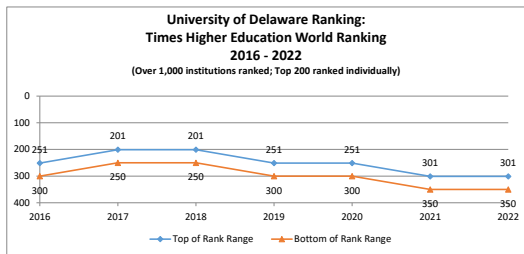

## University of Delaware: Global Ranking Trends

	2009	2010	2011	2012	2013	2014	2015	2016	2017	2018	2019	2020	2021
Academic Ranking of World Universities	Ranked as a Range:	152-200	151-200	102-150	101-150	151-200	151-200	151-200	151-200	201-300	201-300	201-300	201-300
	Top of Rank Range	152	151	102	101	151	151	151	151	201	201	201	201
	Bottom of Rank Range	200	200	150	150	200	200	200	200	300	300	300	300

	2009	2010	2011	2012	2013	2014	2015	2016	2017	2018	2019	2020	2021	2022
QS World University Rankings	Ranked as a Range:	411-420	411-420	431-440	481-490	431-440	451-460	431-440	421-430	421-430	439	491	541-550	531-540
	Top of Rank Range	411	411	431	481	431	451	431	421	421	411	421	541	531
	Bottom of Rank Range	420	420	440	490	440	460	440	430	430	439	491	550	540