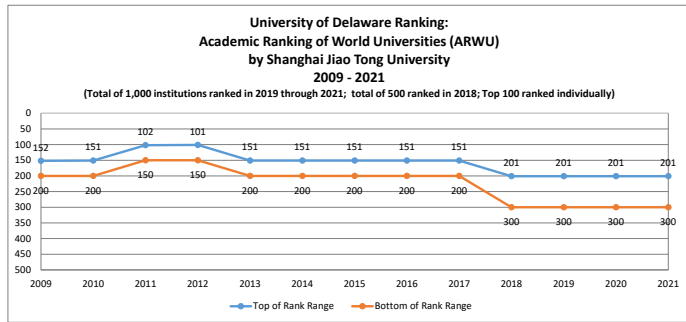

## University of Delaware: Global Ranking Trends

	2009	2010	2011	2012	2013	2014	2015	2016	2017	2018	2019	2020	2021
Academic Ranking of World Universities	Ranked as a Range:	152-200	151-200	102-150	101-150	151-200	151-200	151-200	151-200	201-300	201-300	201-300	201-300
	Top of Rank Range	152	151	102	101	151	151	151	151	201	201	201	201
	Bottom of Rank Range	200	200	150	150	200	200	200	200	300	300	300	300

	2009	2010	2011	2012	2013	2014	2015	2016	2017	2018	2019	2020	2021	2022
QS World University Rankings	Ranked as a Range:	411-420	411-420	431-440	481-490	431-440	451-460	431-440	421-430	421-430	439	491	541-550	531-540
	Top of Rank Range	411	411	431	481	431	451	431	421	421	411	421	541	531
	Bottom of Rank Range	420	420	440	490	440	460	440	430	430	439	491	550	540