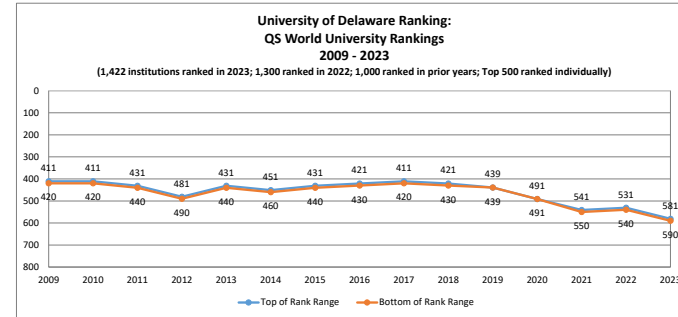

2009	2010	2011	2012	2013	2014	2015	2016	2017	2018	2019	2020	2021	2022	2023
QS World University Rankings	Ranked as a Range:														
	411-420	411-420	431-440	481-490	431-440	451-460	431-440	451-460	431-440	421-430	439	491	541-550	531-540	581-590
	Top of Rank Range														
	411	411	431	481	431	451	431	451	431	421	411	421	491	541	581
	Bottom of Rank Range														
	420	420	440	490	440	460	440	460	440	440	430	439	491	540	590