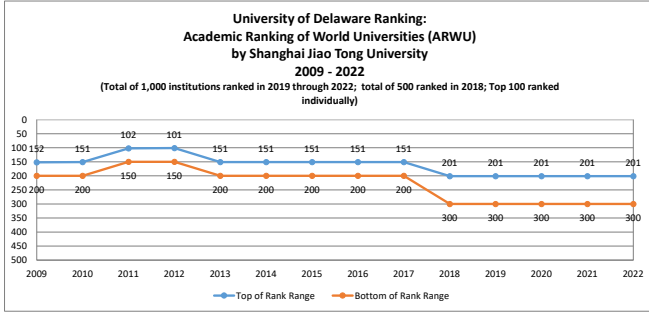

University of Delaware: Global Ranking Trends

	2009	2010	2011	2012	2013	2014	2015	2016	2017	2018	2019	2020	2021	2022
Academic Ranking of World Universities	Ranked as a Range:													
	152-200	151-200	102-150	101-150	151-200	151-200	151-200	151-200	151-200	201-300	201-300	201-300	201-300	201-300
	Top of Rank Range													
	152	151	102	101	151	151	151	151	151	201	201	201	201	201
	Bottom of Rank Range													
	200	200	150	150	200	200	200	200	200	300	300	300	300	300