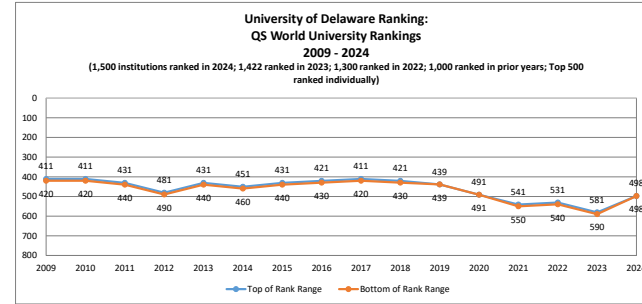

University of Delaware: Global Ranking Trends

	2009	2010	2011	2012	2013	2014	2015	2016	2017	2018	2019	2020	2021	2022	2023
Academic Ranking of World Universities	Ranked as a Range:														
	152-200	151-200	102-150	101-150	151-200	151-200	151-200	151-200	151-200	201-300	201-300	201-300	201-300	201-300	201-300
	Top of Rank Range														
	152	151	102	101	151	151	151	151	151	201	201	201	201	201	201
	Bottom of Rank Range														
	200	200	150	150	200	200	200	200	200	300	300	300	300	300	300

	2009	2010	2011	2012	2013	2014	2015	2016	2017	2018	2019	2020	2021	2022	2023	2024
QS World University Rankings	Ranked as a Range:															
	411-420	411-420	431-440	481-490	431-440	451-460	431-440	421-430	411-420	421-430	439	491	541-550	531-540	581-590	498
	Top of Rank Range															
	411	411	431	481	431	451	431	421	411	421	439	491	541	531	581	498
	Bottom of Rank Range															
	420	420	440	490	440	460	440	430	420	430	439	491	550	540	590	498