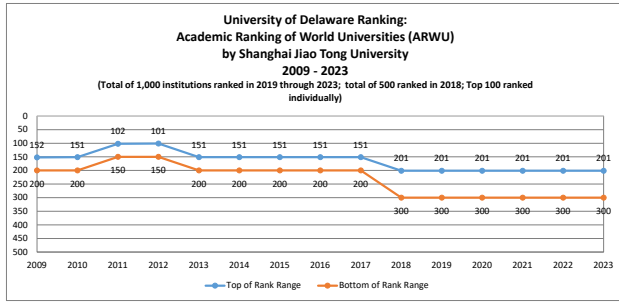

University of Delaware: Global Ranking Trends

	2009	2010	2011	2012	2013	2014	2015	2016	2017	2018	2019	2020	2021	2022	2023
Academic Ranking of World Universities	Ranked as a Range:														
	152-200	151-200	102-150	101-150	151-200	151-200	151-200	151-200	151-200	201-300	201-300	201-300	201-300	201-300	201-300
	Top of Rank Range														
	152	151	102	101	151	151	151	151	151	201	201	201	201	201	201
	Bottom of Rank Range														
	200	200	150	150	200	200	200	200	200	300	300	300	300	300	300

	2009	2010	2011	2012	2013	2014	2015	2016	2017	2018	2019	2020	2021	2022	2023	2024
QS World University Rankings	Ranked as a Range:															
	411-420	411-420	431-440	481-490	431-440	451-460	431-440	421-430	411-420	421-430	439	491	541-550	531-540	581-590	498
	Top of Rank Range															
	411	411	431	481	431	451	431	421	411	421	439	491	541	531	581	498
	Bottom of Rank Range															
	420	420	440	490	440	460	440	430	420	430	439	491	550	540	590	498