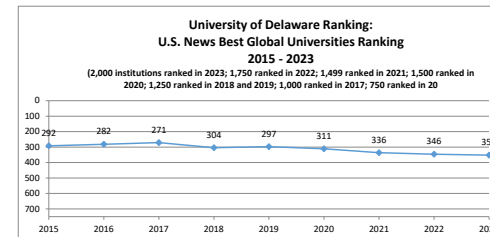

2015	2016	2017	2018	2019	2020	2021	2022	2023
U.S. News Best Global Universities Ranking	292	282	271	304	297	311	336	346	352