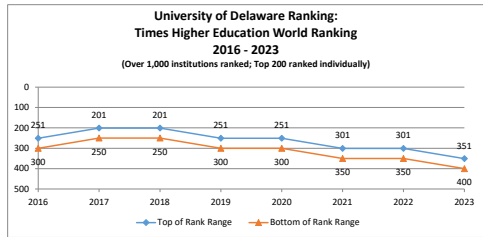

University of Delaware: Global Ranking Trends

	2009	2010	2011	2012	2013	2014	2015	2016	2017	2018	2019	2020	2021	2022	2023
Academic Ranking of World Universities	Ranked as a Range:														
	152-200	151-200	102-150	101-150	151-200	151-200	151-200	151-200	151-200	201-300	201-300	201-300	201-300	201-300	201-300
	Top of Rank Range														
	152	151	102	101	151	151	151	151	151	201	201	201	201	201	201
	Bottom of Rank Range														
	200	200	150	150	200	200	200	200	200	300	300	300	300	300	300

	2009	2010	2011	2012	2013	2014	2015	2016	2017	2018	2019	2020	2021	2022	2023	2024
QS World University Rankings	Ranked as a Range:															
	411-420	411-420	431-440	481-490	431-440	451-460	431-440	421-430	411-420	421-430	439	491	541-550	531-540	581-590	498
	Top of Rank Range															
	411	411	431	481	431	451	431	421	411	421	439	491	541	531	581	498
	Bottom of Rank Range															
	420	420	440	490	440	460	440	430	420	430	439	491	550	540	590	498